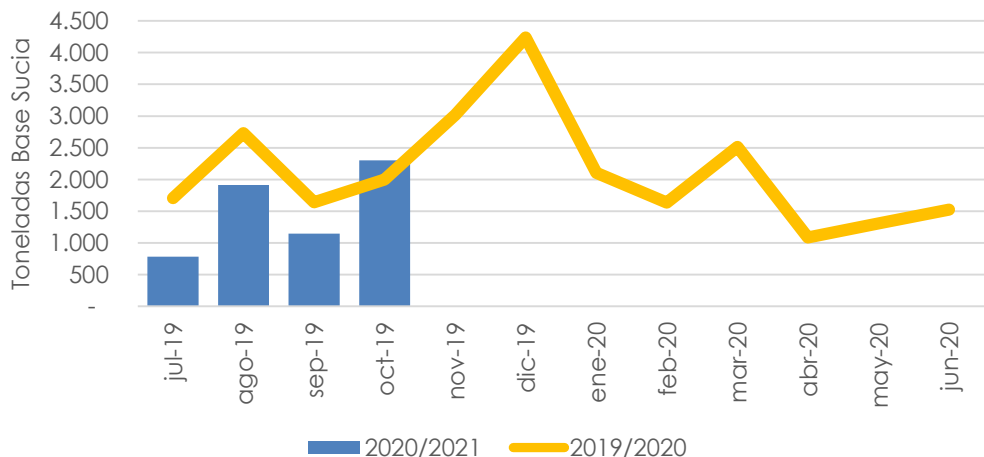

Exportación de lana (en toneladas Base Sucia)

2.303

Octubre 2020

▲ 15,24%

Var.interanual
Oct. 2020 vs 2019

Exportación de lana (en miles de USD)

10.270

Octubre 2020

▼ 11%

Var.interanual
Oct. 2020 vs 2019

26.386

Jul-Oct. 2020

▼ 43%

Var. Jul-Oct. 2020
vs Jul-Oct 2019

Composición de las exportaciones (en toneladas Base Sucia)

Composición de las exportaciones (en toneladas Base Sucia)