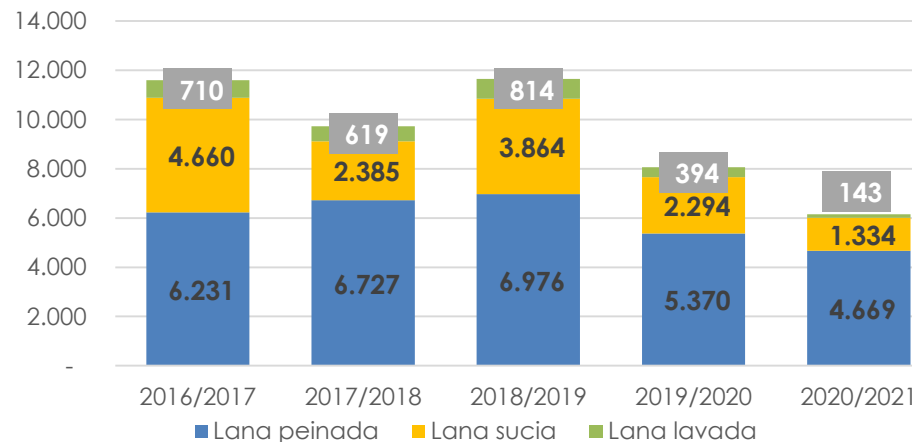

Exportación de lana (en toneladas Base Sucia)

2.303

Octubre 2020

▲ 15,24%

Var.interanual
Oct. 2020 vs 2019

Exportación de lana (en miles de USD)

10.270

Octubre 2020

▼ 11%

Var.interanual
Oct. 2020 vs 2019

26.386

Jul-Oct. 2020

▼ 43%

Var. Jul-Oct. 2020
vs Jul-Oct 2019

Composición de las exportaciones (en toneladas Base Sucia)

Composición de las exportaciones (en toneladas Base Sucia)

Julio/Octubre - Zafra 2019/2020

Composición de las exportaciones (en miles de USD)

Julio/Octubre - Zafra 2020/2021