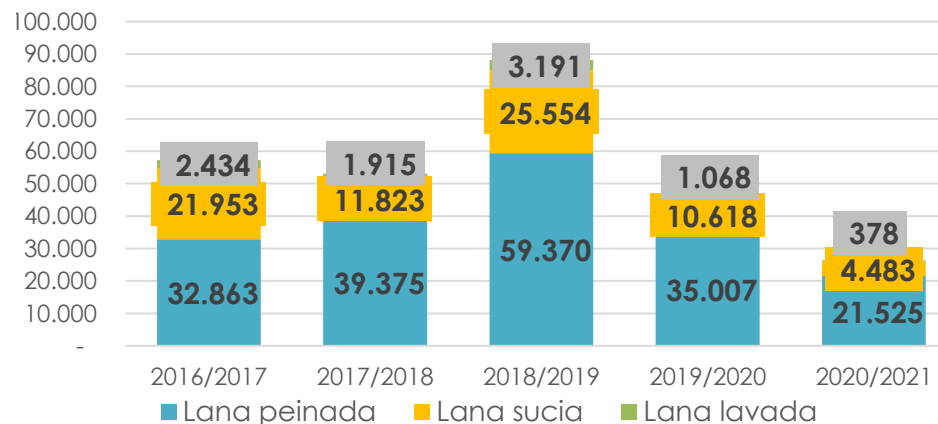

Exportación de lana (en toneladas Base Sucia)

2.303

Octubre 2020

▲ 15,24%

Var.interanual
Oct. 2020 vs 2019

Exportación de lana (en miles de USD)

10.270

Octubre 2020

▼ 11%

Var.interanual
Oct. 2020 vs 2019

26.386

Jul-Oct. 2020

▼ 43%

Var. Jul-Oct. 2020
vs Jul-Oct 2019

Composición de las exportaciones (en toneladas Base Sucia)

Composición de las exportaciones (en toneladas Base Sucia)

Julio/Octubre - Zafra 2019/2020

Composición de las exportaciones (en miles de USD)

Julio/Octubre - Zafra 2020/2021