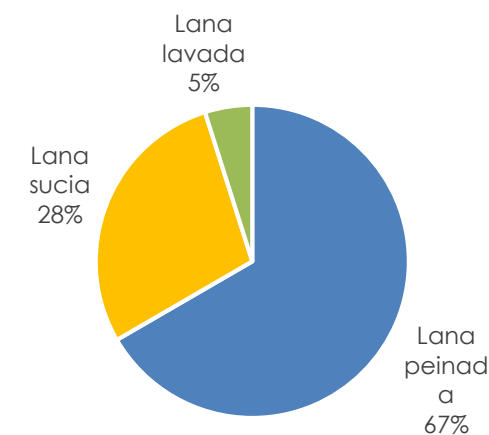

Composición de las exportaciones (en toneladas Base Sucia)

Julio/Octubre - Zafra 2019/2020